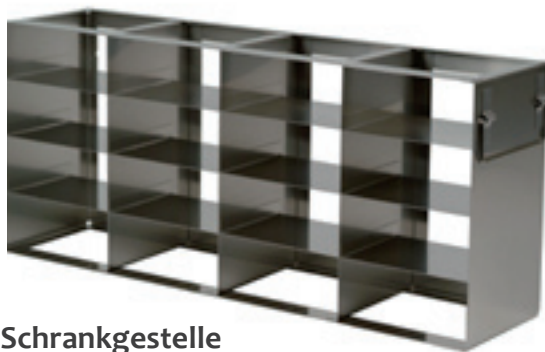

Schrankgestelle