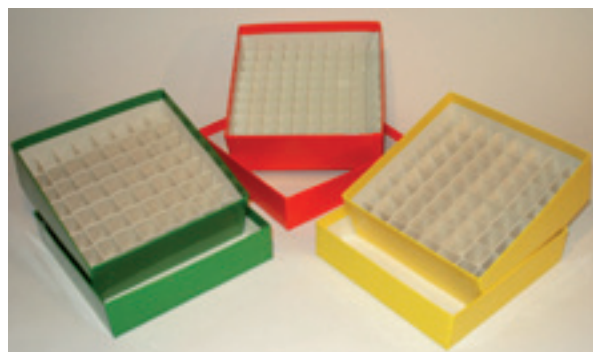

Fixes Raster 8 x 8 für 64 Röhrrchen, Ø 15 mm

Höhe in mm	Co-diert	Farbe	Artikelnr.	Preis in €
50	N	transp.	KE50-C064NA	3,60
		gelb	KE50-C064NY	4,10
		blau	KE50-C064NB	4,10
		grün	KE50-C064NG	4,10
		pink/rot	KE50-C064NP	4,10
		orange	KE50-C064NO	4,10

Höhe in mm	Co-diert	Farbe	Artikelnr.	Preis in €
45	J	transp.	KE45-C64NA	3,60
		gelb	KE45-C64NY	4,10
		blau	KE45-C64NB	4,10
		grün	KE45-C64NG	4,10
		pink/rot	KE45-C64NP	4,10
		orange	KE45-C64NO	4,10

Fixes Raster 7 x 7 für 49 Röhrrchen, Ø 16,5 mm

Höhe in mm	Co-diert	Farbe	Artikelnr.	Preis in €
50	N	transp.	KE50-C49NA	3,25
		gelb	KE50-C49NY	3,80
		blau	KE50-C49NB	3,80
		grün	KE50-C49NG	3,80
		pink/rot	KE50-C49NP	3,80
		orange	KE50-C49NO	3,80

Höhe in mm	Co-diert	Farbe	Artikelnr.	Preis in €
45	J	transp.	KE45-C49NA	3,25
		gelb	KE45-C49NY	3,80
		blau	KE45-C49NB	3,80
		grün	KE45-C49NG	3,80
		pink/rot	KE45-C49NP	3,80
		orange	KE45-C49NO	3,80

Rastereinsätze aus Kunststoff

Höhe in mm	Raster	Ø Probengefäß in mm	Artikelnr.	Preis in €
30	10 x 10	12,5	RE0301010K	1,15
	9 x 9	13,5	RE0300909K	1,15
	8 x 8	15	RE0300808K	1,15
	5 x 5	24	RE0300505K	1,15
	4 x 4	31	RE0300404K	1,70